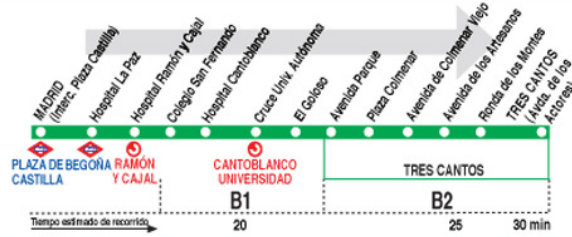

# 717 Madrid (Plaza de Castilla) - Tres Cantos (Cineastas)

**HORARIOS DE SALIDA DE MADRID (Intercambiador Plaza Castilla)**

Actualizado a junio de 2009 (Vigente de 15 de septiembre a 15 de julio)

Lunes a Viernes laborables						
A	6:30	7:10	7:35	7:55	8:15	8:55
De	9:20 a		20:50 cada		30 minutos	

Sábados laborables, Domingos y Festivos						
A	8:10	9:40	11:10	12:40	14:10	15:40
	17:10	18:40	20:10	21:40		

**AL** ALSA METROPOLITANA, S.A.U. **Tel: 91 806 00 30**  
 Avenida de la Industria, 60. 28760 TRES CANTOS. [www.alsa.es](http://www.alsa.es)